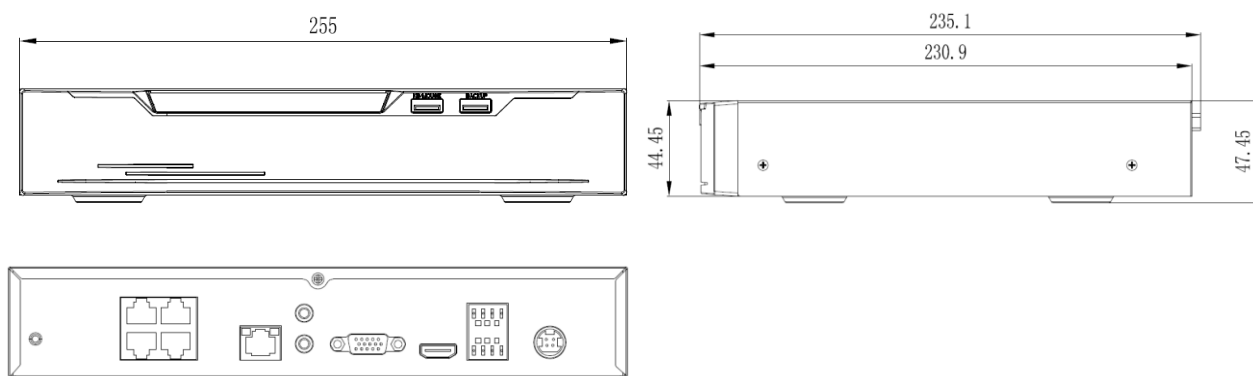

应用场景

适合于中小型监控场所，如园区、小区、企业、矿场、码头、金融、司法、平安城市等安全监控场所。

参数规格

音视频输入	
IPC 接入路数	4 路
IPC 接入带宽	28Mbps（主码流 24Mbps，子码流 4Mbps）
视频输出带宽	32Mbps
HDMI 输出	HDMI 分辨率：3840x2160，1920x1080，1440x900，1280x1024
VGA 输出	VGA 分辨率：1920x1080，1440x900，1280x1024
音频	1 进 1 出，线性音频，支持语音对讲
音视频特性	
视频格式	H.265/H.264 自适应
视频分辨率	8MP/6MP/5MP/4MP/3MP/1080P/720P/D1
视频解码能力	1 路 8Mp/4 路 1080P
音频格式	G.711、G.726
硬盘特征	
SATA 接口	1 个 SATA 接口
单盘容量	支持 500GB/1TB/2TB/3TB/4TB/5TB/6TB/8TB 等容量硬盘
网络特性	
网络协议	IPv4/IPv6、RTSP/RTP/RTCP、TCP/UDP、HTTPS、DHCP、DNS、DDNS、PPPoE、UPnP、SMTP、NTP、802.1x、FTP
集成特性	ONVIF、CGI、SDK、GB28181（需定制）
DDNS	no_ip/autodns/dyndns/3322
UPnP	自动/手动

P2P	支持手动开启/关闭
IP 过滤	支持黑/白名单
升级维护	支持 WEB 升级、重启、恢复出厂设置
最大访问量	4 个
功能特性	
分割预览	1、4 多画面分割预览，支持轮巡
同步回放	支持 1 路 8Mp/4 路 1080P 同步回放
报警联动	支持 I/O 报警、移动侦测、视频丢失、智能分析等多种报警方式，可联动本地开关量输出、蜂鸣器报警、邮件发送、云台控制、通道录像、推送平台、APP 等
接口特性	
网络接口	1 个 RJ45，10/100 自适应以太网口
POE 口	4 个 10/100M POE 网口，支持 IEEE802.3af 标准
报警接口	4 路报警输入，1 路报警输出，I/O 开关量
音频接口	1 进 1 出，线性音频，支持语音对讲
USB 接口	前面板 2 个 USB2.0
物理特性	
安装方式	桌面式安装
电源	DC48V
功耗	<40W（不含硬盘）
工作温度	-10℃~45℃
工作湿度	10%~90% RH（无凝结）
尺寸（mm）	1U 机箱，255（长）x235（宽）x47.5（高）
重量	0.9Kg（不含硬盘）

尺寸（单位：mm）/接口图

- 1) 10/100M POE 口 2) RJ45, 10/100 自适应以太网口 3) 音频输入输出接口 4) VGA 输出 5) HDMI 输出
6) 报警接口 7) 电源接口